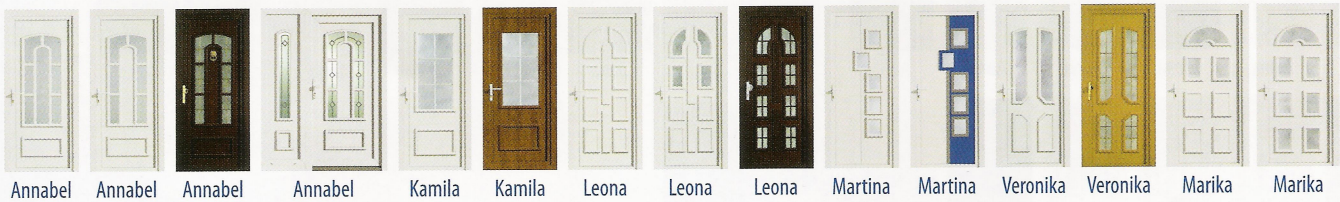

Vchodové dveře **perito**

Plastové vchodové dveře jsou vyrobeny z PVC profilů VEKA se stavební hloubkou 70 mm a osazeny plastovými dveřními výplněmi Perito. Dveře jsou používány hlavně na rodinných domech. Kvalita použitého materiálu zaručuje vysokou pevnost, odolnost proti UV záření, vynikající tepelně izolační vlastnosti a dlouhou životnost. Nabízíme výběr z mnoha typů v pěti výrobních řadách, několik barevných provedení, složení materiálu, prosklení, vitráží a doplňků.

CLASSIC Vchodové dveře s klasickými výplněmi, které nikdy nezestárnou.

TECHNIC Vchodové dveře s výplněmi s geometrickými tvary.

ELEGANCE Vchodové dveře s výplněmi s doplňky z nerezavějící oceli získávají zcela osobitý charakter.

VIZUAL

Vchodové dveře s výplněmi vyrobenými z proskleného sendviče bez ozdobných rámečků.

PREMIUM

Vchodové dveře s výplněmi v kombinaci s okrasnými rámečky, prosklením a vitrážemi.

Nejoblíbenější ornamentální skla