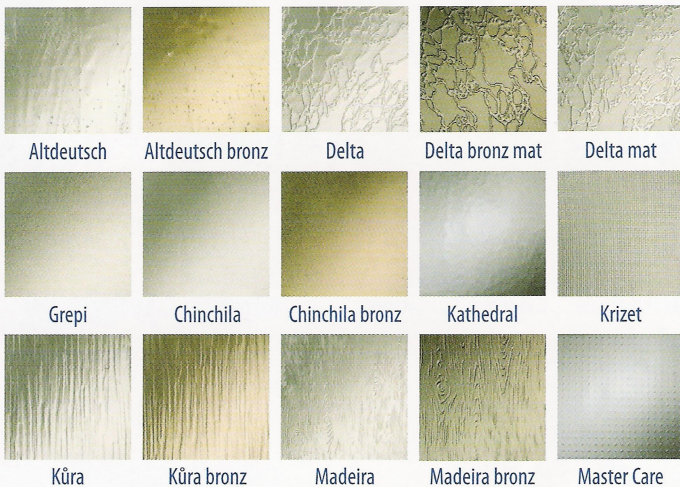

VIZUAL

Vchodové dveře s výplněmi vyrobenými z proskleného sendviče bez ozdobných rámečků.

PREMIUM

Vchodové dveře s výplněmi v kombinaci s okrasnými rámečky, prosklením a vitrážemi.

Nejoblíbenější ornamentální skla

Nejoblíbenější vitráže

Barvy a imitace dřeva

Dveřní kování

Nejpoužívanější doplňky

Více typů, kombinací, barevných provedení a doplňky Vám budou představeny na našich pobočkách v kompletním katalogu Perito.