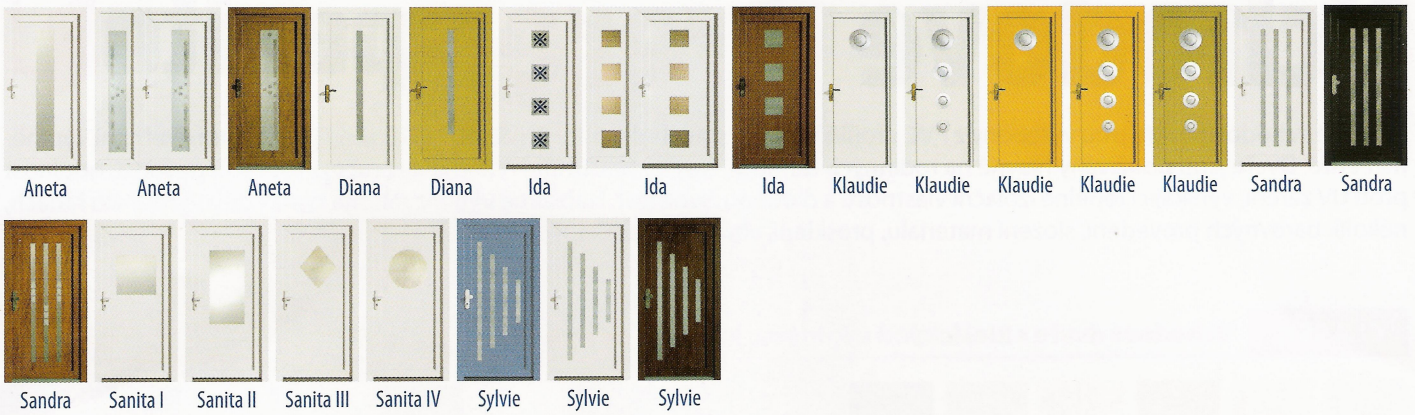

Vchodové dveře **perito**

Plastové vchodové dveře jsou vyrobeny z PVC profilů VEKA se stavební hloubkou 70 mm a osazeny plastovými dveřními výplněmi Perito. Dveře jsou používány hlavně na rodinných domech. Kvalita použitého materiálu zaručuje vysokou pevnost, odolnost proti UV záření, vynikající tepelně izolační vlastnosti a dlouhou životnost. Nabízíme výběr z mnoha typů v pěti výrobních řadách, několik barevných provedení, složení materiálu, prosklení, vitráží a doplňků.

CLASSIC Vchodové dveře s klasickými výplněmi, které nikdy nezestárnou.

TECHNIC Vchodové dveře s výplněmi s geometrickými tvary.

ELEGANCE Vchodové dveře s výplněmi s doplňky z nerezavějící oceli získávají zcela osobitý charakter.

VIZUAL

Vchodové dveře s výplněmi vyrobenými z proskleného sendviče bez ozdobných rámečků.

PREMIUM

Vchodové dveře s výplněmi v kombinaci s okrasnými rámečky, prosklením a vitrážemi.

Nejoblíbenější ornamentální skla