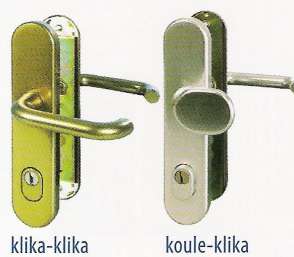

Vchodové dveře **perito**

Plastové vchodové dveře jsou vyrobeny z PVC profilů VEKA se stavební hloubkou 70 mm a osazeny plastovými dveřními výplněmi Perito. Dveře jsou používány hlavně na rodinných domech. Kvalita použitého materiálu zaručuje vysokou pevnost, odolnost proti UV záření, vynikající tepelně izolační vlastnosti a dlouhou životnost. Nabízíme výběr z mnoha typů v pěti výrobních řadách, několik barevných provedení, složení materiálu, prosklení, vitráží a doplňků.

CLASSIC Vchodové dveře s klasickými výplněmi, které nikdy nezestárnou.

TECHNIC Vchodové dveře s výplněmi s geometrickými tvary.

ELEGANCE Vchodové dveře s výplněmi s doplňky z nerezavějící oceli získávají zcela osobitý charakter.

VIZUAL

Vchodové dveře s výplněmi vyrobenými z proskleného sendviče bez ozdobných rámečků.

PREMIUM

Vchodové dveře s výplněmi v kombinaci s okrasnými rámečky, prosklením a vitrážemi.

Nejoblíbenější ornamentální skla

Nejoblíbenější vitráže

Barvy a imitace dřeva

Dveřní kování

Nejpoužívanější doplňky

Více typů, kombinací, barevných provedení a doplňky Vám budou představeny na našich pobočkách v kompletním katalogu Perito.