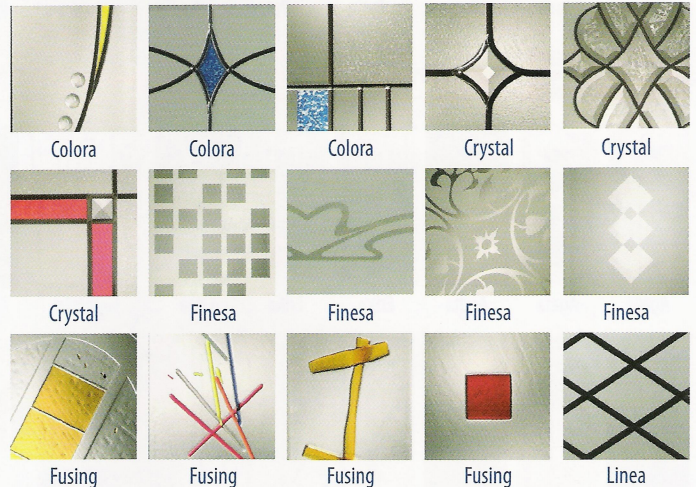

Vchodové dveře **perito**

Plastové vchodové dveře jsou vyrobeny z PVC profilů VEKA se stavební hloubkou 70 mm a osazeny plastovými dveřními výplněmi Perito. Dveře jsou používány hlavně na rodinných domech. Kvalita použitého materiálu zaručuje vysokou pevnost, odolnost proti UV záření, vynikající tepelně izolační vlastnosti a dlouhou životnost. Nabízíme výběr z mnoha typů v pěti výrobních řadách, několik barevných provedení, složení materiálu, prosklení, vitráží a doplňků.

CLASSIC Vchodové dveře s klasickými výplněmi, které nikdy nezestárnou.

TECHNIC Vchodové dveře s výplněmi s geometrickými tvary.

ELEGANCE Vchodové dveře s výplněmi s doplňky z nerezavějící oceli získávají zcela osobitý charakter.

VIZUAL

Vchodové dveře s výplněmi vyrobenými z proskleného sendviče bez ozdobných rámečků.

PREMIUM

Vchodové dveře s výplněmi v kombinaci s okrasnými rámečky, prosklením a vitrážemi.

Nejoblíbenější ornamentální skla

Nejoblíbenější vitráže

Barvy a imitace dřeva

Dveřní kování

Nejpoužívanější doplňky

Více typů, kombinací, barevných provedení a doplňky Vám budou představeny na našich pobočkách v kompletním katalogu Perito.