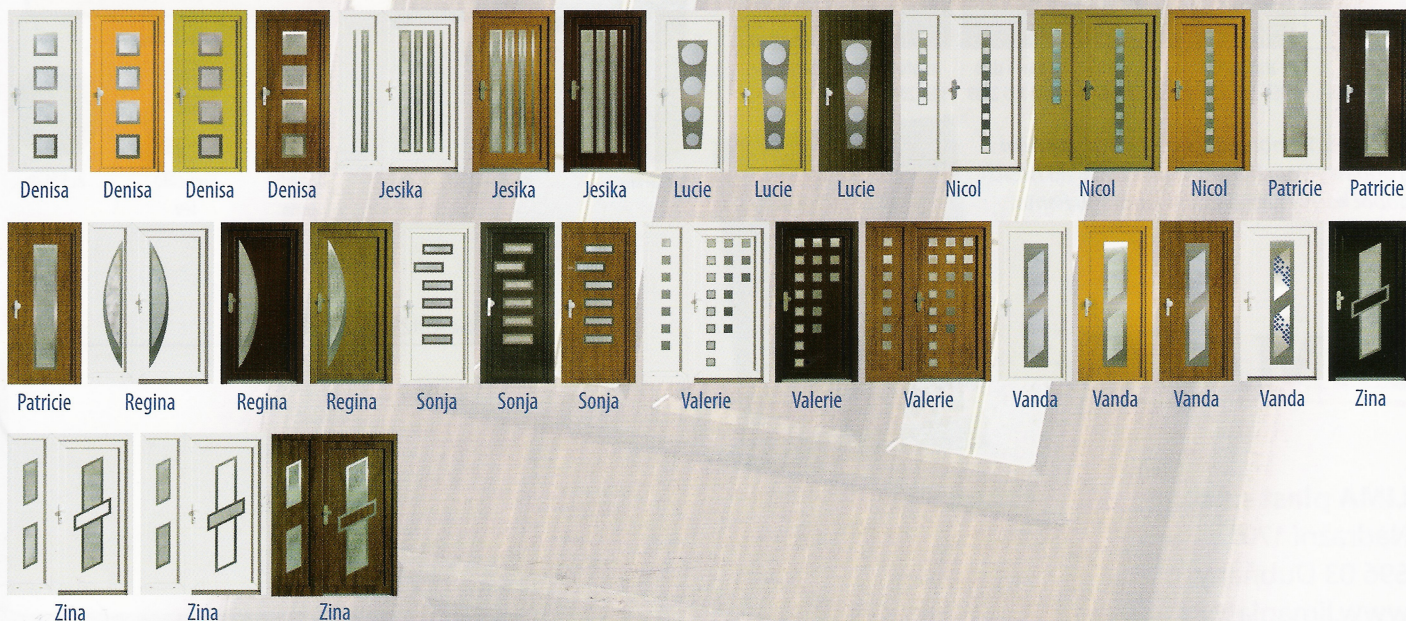

Vchodové dveře **perito**

Plastové vchodové dveře jsou vyrobeny z PVC profilů VEKA se stavební hloubkou 70 mm a osazeny plastovými dveřními výplněmi Perito. Dveře jsou používány hlavně na rodinných domech. Kvalita použitého materiálu zaručuje vysokou pevnost, odolnost proti UV záření, vynikající tepelně izolační vlastnosti a dlouhou životnost. Nabízíme výběr z mnoha typů v pěti výrobních řadách, několik barevných provedení, složení materiálu, prosklení, vitráží a doplňků.

CLASSIC Vchodové dveře s klasickými výplněmi, které nikdy nezestárnou.

TECHNIC Vchodové dveře s výplněmi s geometrickými tvary.

ELEGANCE Vchodové dveře s výplněmi s doplňky z nerezavějící oceli získávají zcela osobitý charakter.

VIZUAL

Vchodové dveře s výplněmi vyrobenými z proskleného sendviče bez ozdobných rámečků.

PREMIUM

Vchodové dveře s výplněmi v kombinaci s okrasnými rámečky, prosklením a vitrážemi.

Nejoblíbenější ornamentální skla